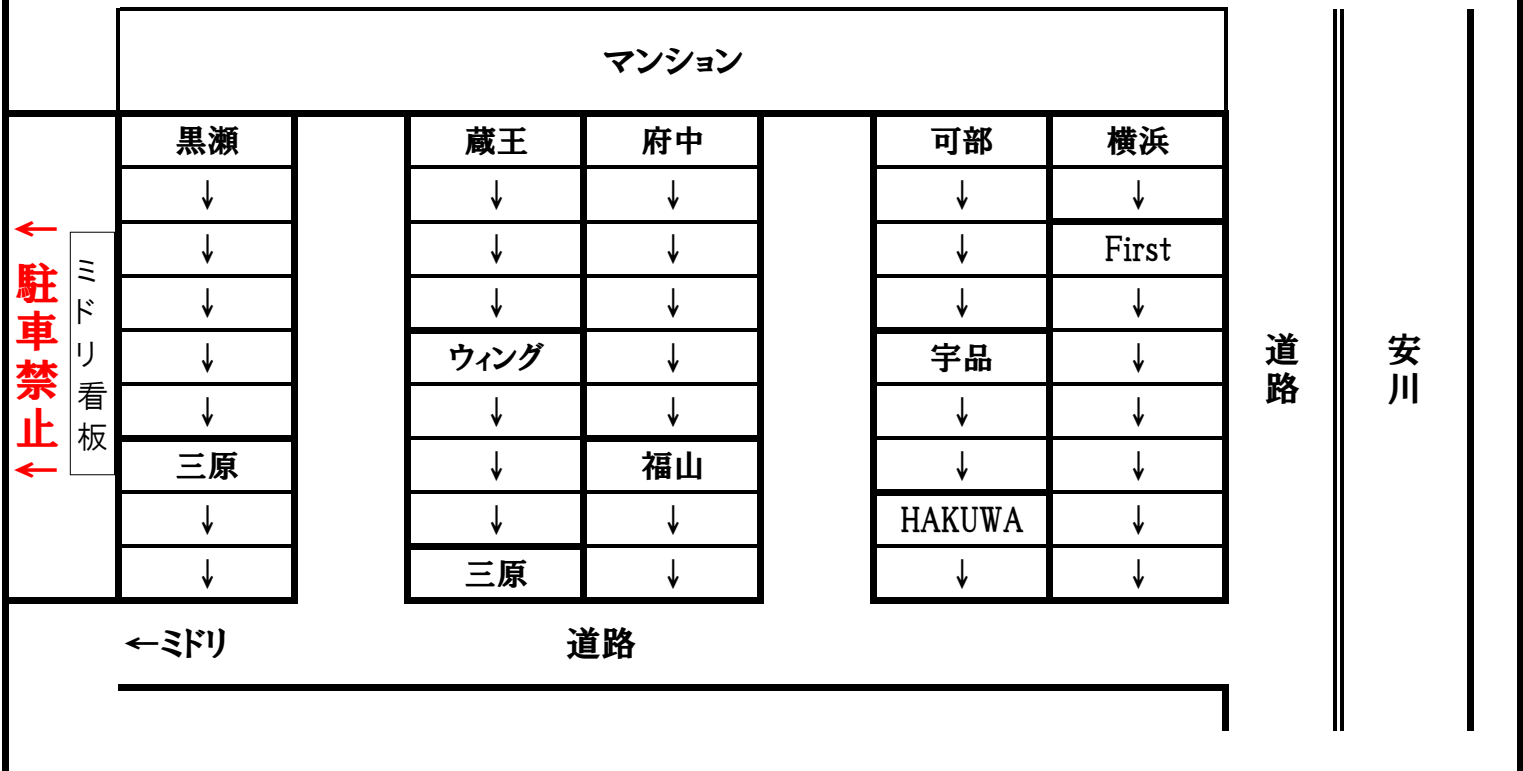

# 第2(砂利)駐車場割振

駐車場割振	参加人数	駐車台数	駐車場割振	参加人数	駐車台数
字品水教	11	3	KSG可部	14	4
府中SC	18	6	三原水連	13	4
横浜童泳会	6	2	First	24	7
福山SS	9	3	ウイング	14	4
蔵王SS	14	4	HAKUWA	6	2
黒瀬SC	18	6			

## ～注意事項～

- ・開門20分前から駐車場に駐車をお願いします。(路上に並ばないでください)
- ・駐車許可証は、各クラブで印刷・配布を行ってください。
- ・必ずクラブ指定の場所に駐車してください。
- ・許可証をダッシュボードの外から見える位置に置いてください
- ・近隣のご迷惑となりますので、騒音を立てない等、ご配慮ください。
- ・駐車場内での事故・盗難等トラブルについては、責任を負いかねます。
- ・許可証のない方の駐車はお断りします。
- ・指定の駐車台数を超える場合は、コインパーキングをご利用ください。
- ・隣の駐車場は月極駐車場です。絶対に駐車しないでください。
- ・路上駐車・近隣の施設の駐車場への駐車はご遠慮ください。
- ・バス・ワゴン車をご利用のクラブは、ミドリバス駐車場をご利用ください。